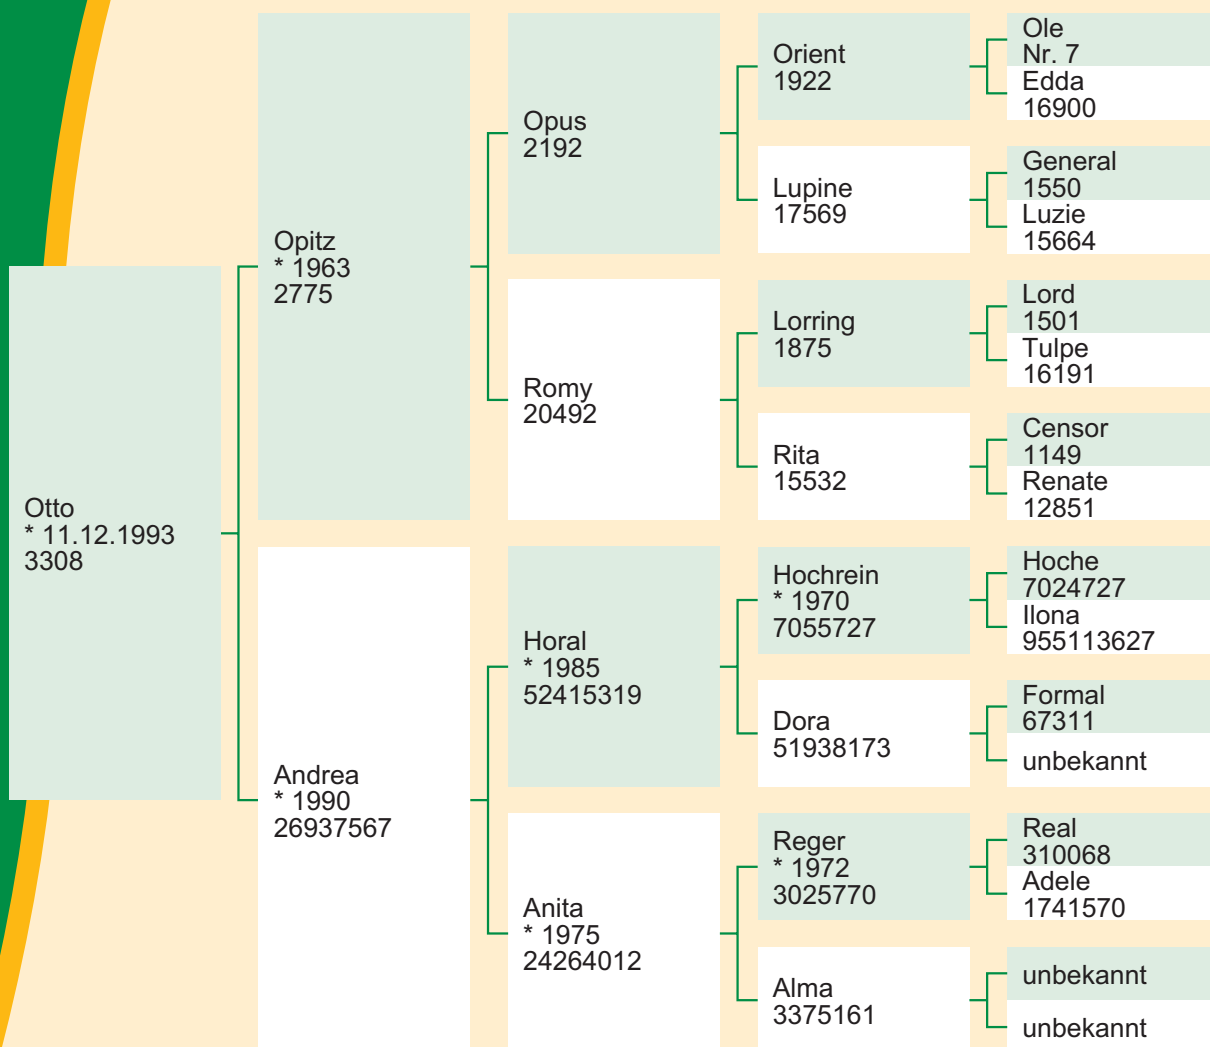

Geburtsdatum:

11. Dezember 1993

Beschreibung:

Ein mittelrahmiger, hellgelber Bulle mit feinem und fehlerfreiem Fundament und durchschnittlicher Bemuskelung.

Blutanteile:

GL 47,43% · GV 20,99% · DÄN 31,58%

Züchter:

Freilichtmuseum Kommern

Äußere Erscheinung	Bemuskelung	Skelett	Rahmen
7	5	7	mittel

tägl. Zunahme	Gewicht	Index	Prüfung
—	—	—	Feld