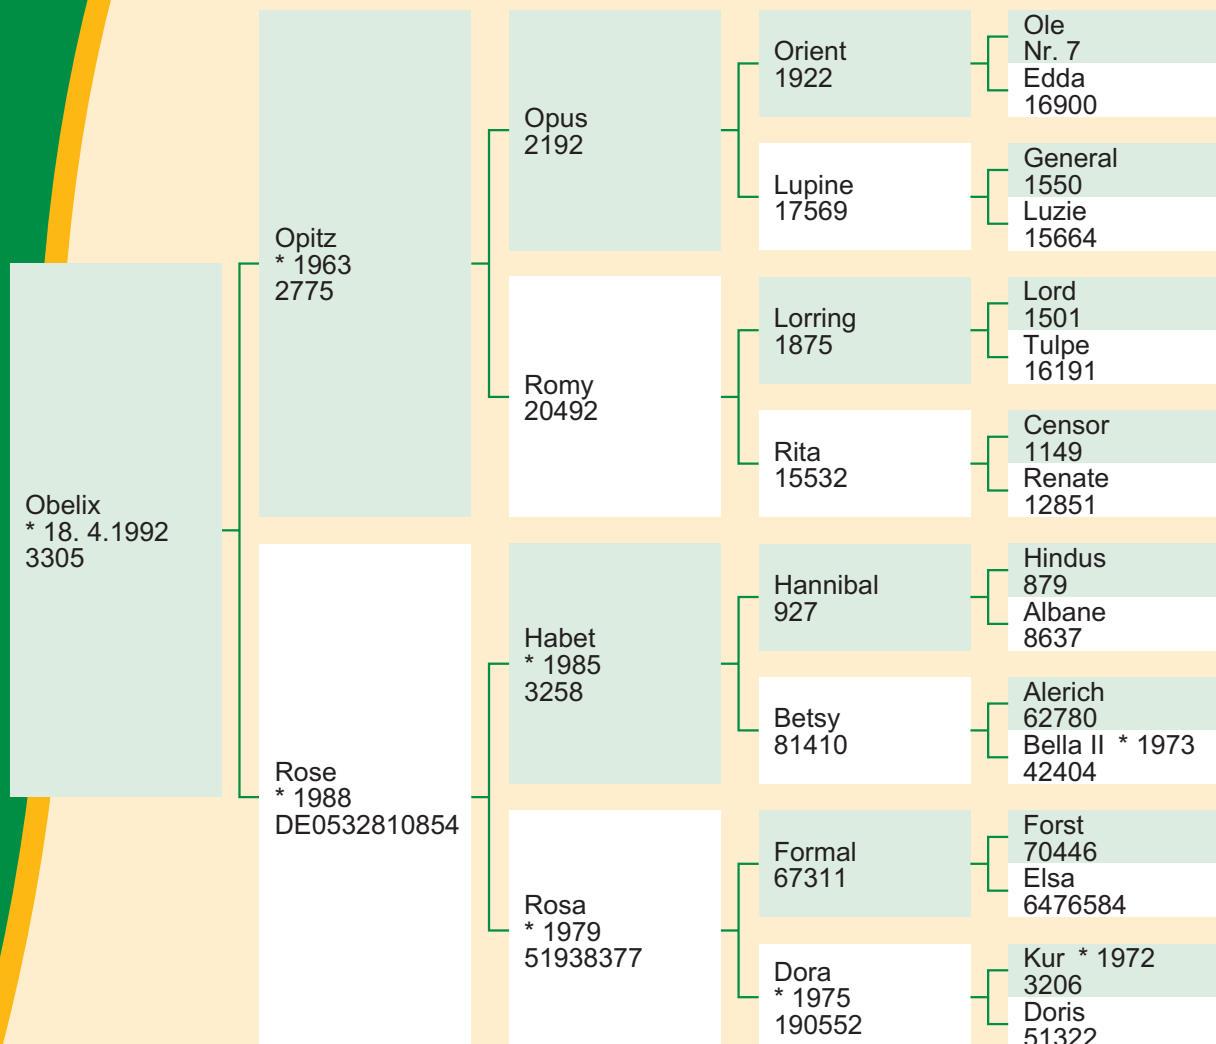

Obelix

HB-Nr. 3305

Geburtsdatum:

18. April 1992

Beschreibung:

Ein hellgelber, im mittleren Rahmen stehender Bulle mit guter Länge und Breite, guter Bemuskelung und fehlerfreiem Fundament.

Blutanteile:

GL 48,32% · GV 28,5% · DÄN 23,18%

Züchter:

E. Lautenbach, Hargesheim

Äußere Erscheinung	Bemuskelung	Skelett	Rahmen
7	5	7	mittel

tägl. Zunahme	Gewicht	Index	Prüfung
—	—	—	Feld