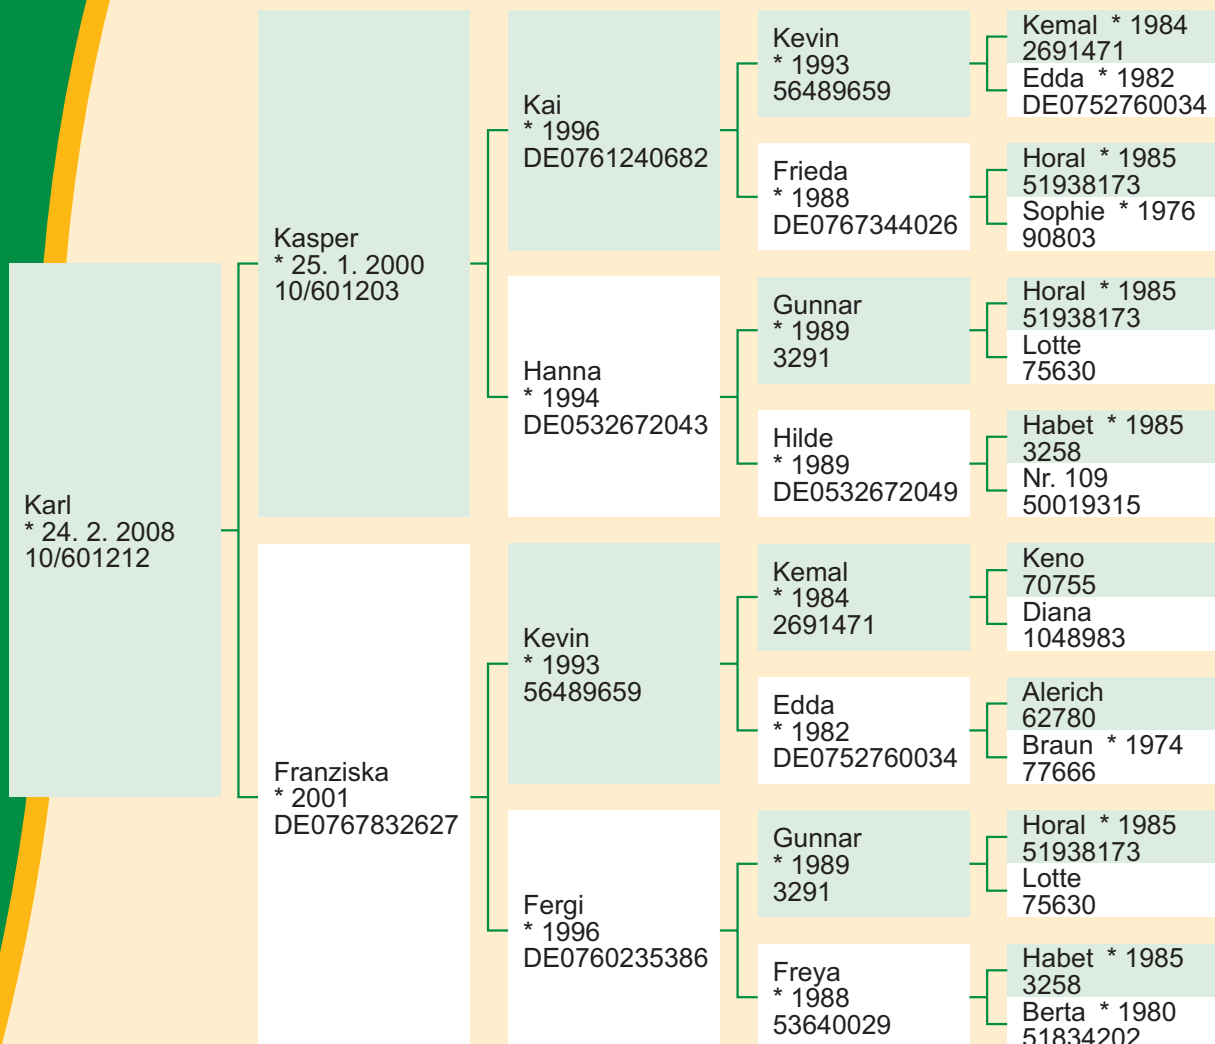

Karl

HB-Nr. 10/601212

Geburtsdatum:

24. Februar 2008

Beschreibung:

Gelber Bulle im mittleren Rahmen, lang, fest in der Oberlinie und gutem Fundament. Milchleistung der Mutter über 7500 kg/Jahr

Blutanteile:

GL 28,49% · GV 63,86% · DÄN 6,65%

Züchter:

Roland und Rosemarie Görge, Birkheim

Äußere Erscheinung	Bemuskelung	Skelett	Rahmen
7	7	7	mittel

tägl. Zunahme	Gewicht	Index	Prüfung
—	—	113	Feld