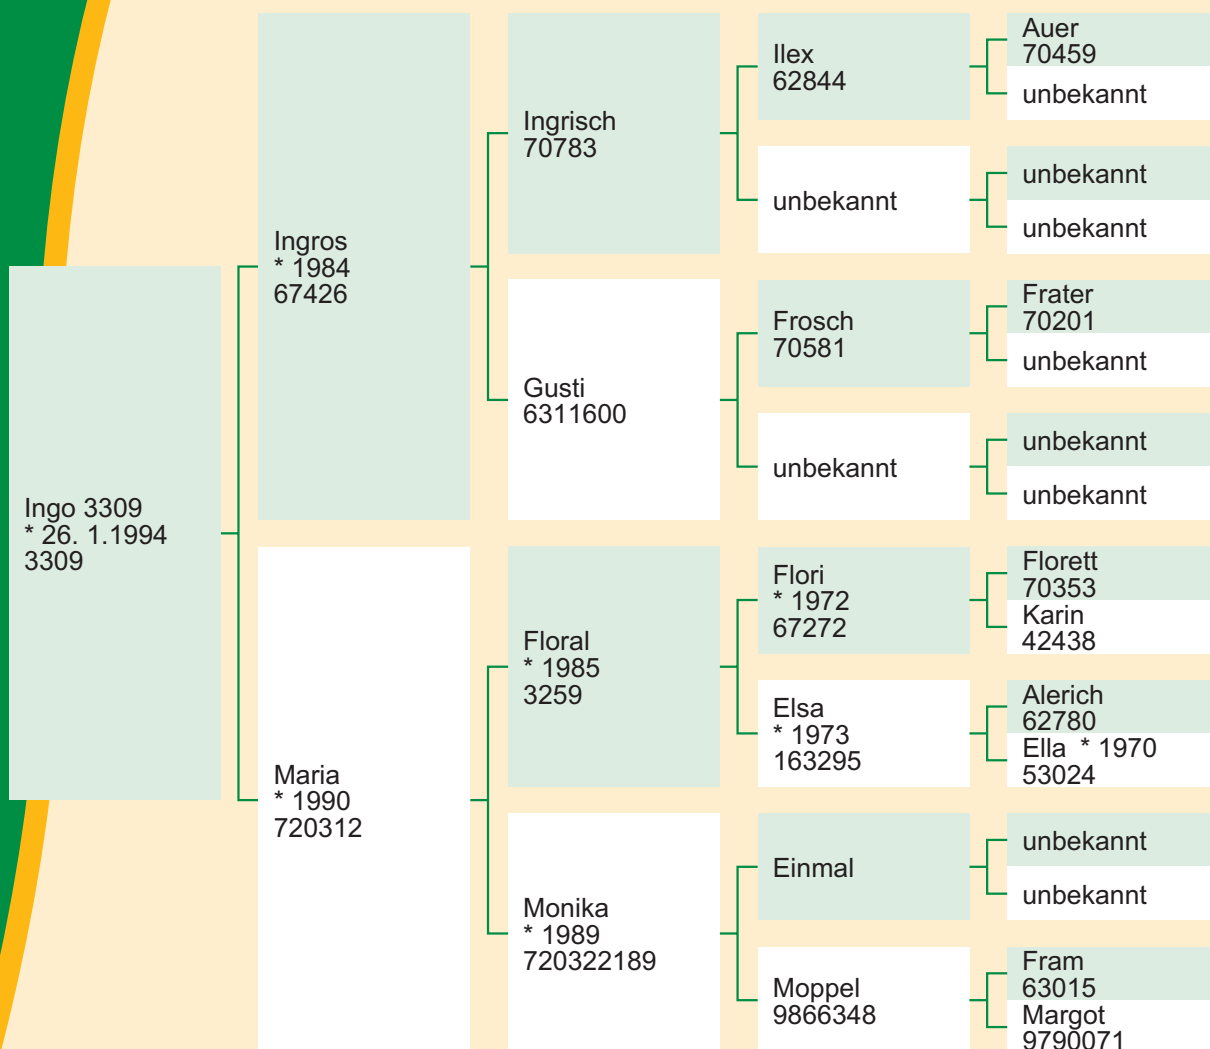

Ingo

HB-Nr. 3309

Geburtsdatum:

26. Januar 1994

Beschreibung:

Ein mittelgelber, großrahmiger Bulle, fest in der Oberlinie mit guter Vorhand, gutem und kräftigem Fundament, leicht abfallendem Becken, welches lang und breit ist.

Blutanteile:

GL 9,38% · GV 71,12% · FV 6% · CH 12,5%

Züchter:

Heinz Kurz, Ohmbach

Äußere Erscheinung	Bemuskelung	Skelett	Rahmen
7	6	7	groß

tägl. Zunahme	Gewicht	Index	Prüfung
—	—	—	Feld