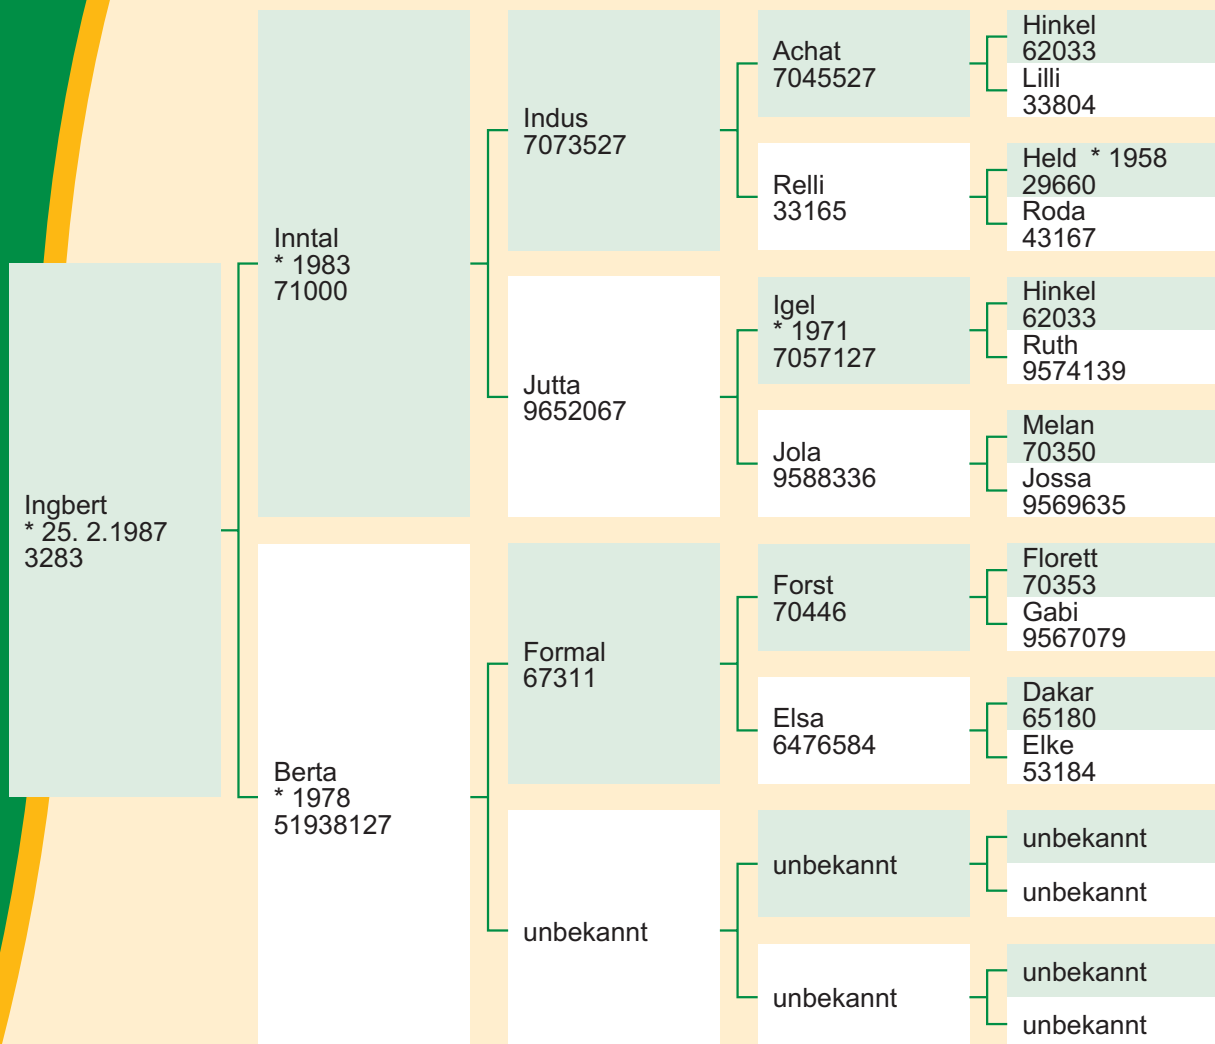

Ingbert

HB-Nr. 3283

Geburtsdatum:

25. Februar 1987

Beschreibung:

Ein gelber, mittelrahmiger Bulle mit guter Vorhand, tief und breit in Brust und Flanke mit leicht abfallendem Becken und korrektem Fundament.

Blutanteile:

GL 14,85% · GV 82,02% · DÄN 3,13%

Züchter:

Gerhard Kistner, Wiesweiler

Äußere Erscheinung	Bemuskelung	Skelett	Rahmen
—	—	—	—

tägl. Zunahme	Gewicht	Index	Prüfung
—	—	—	Feld