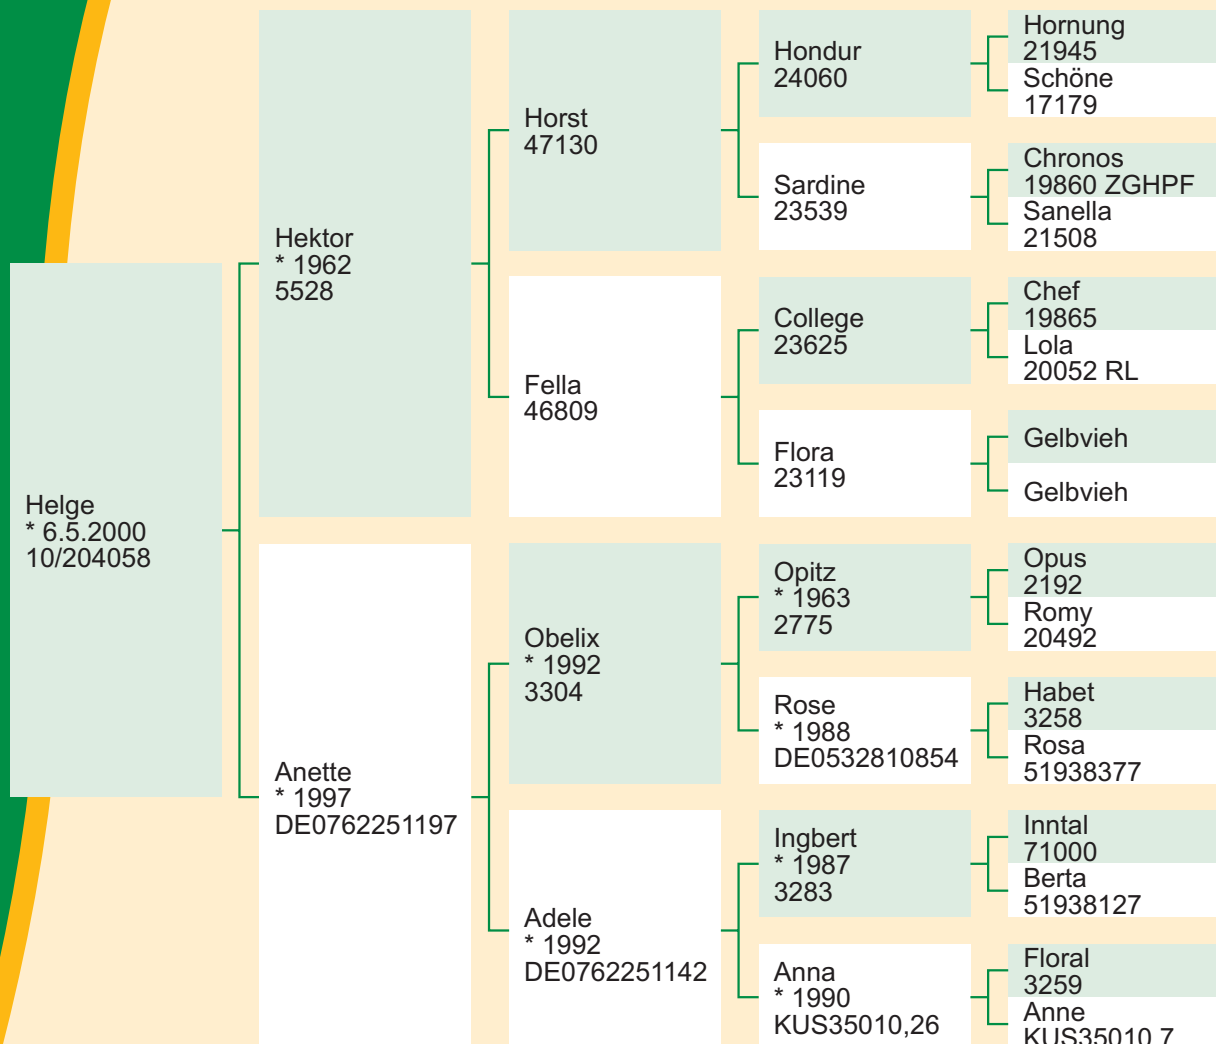

Helge

HB-Nr. 10/204058

Geburtsdatum: 6. Mai 2000

Beschreibung: Mittelrahmiger, fester, gelber Bulle mit tiefer Brust und Flanke. Das gut platzierte Becken unterstreicht den in jeder Beziehung vollkommen fehlerfreien Körperbau, der von einer ausreichenden Länge in der Mittelhand und einer stabilen Nierenbrücke bestätigt wird. Die Bemuskelung ist druchweg ansprechend und nicht zu stark ausgeprägt in der Keule. Das insgesamt korrekte, trockene Fundament verfügt über gute Klauen, Fesseln und Gelenke.

Blutanteile: GL 26% · GV 58% · DÄN 6%

Züchter: Ralf Loscheider, Hütterscheid

Äußere Erscheinung	Bemuskelung	Skelett	Rahmen
7	7	7	mittel

tägl. Zunahme	Gewicht	Index	Prüfung
1.593 g	487 kg	110	ELP