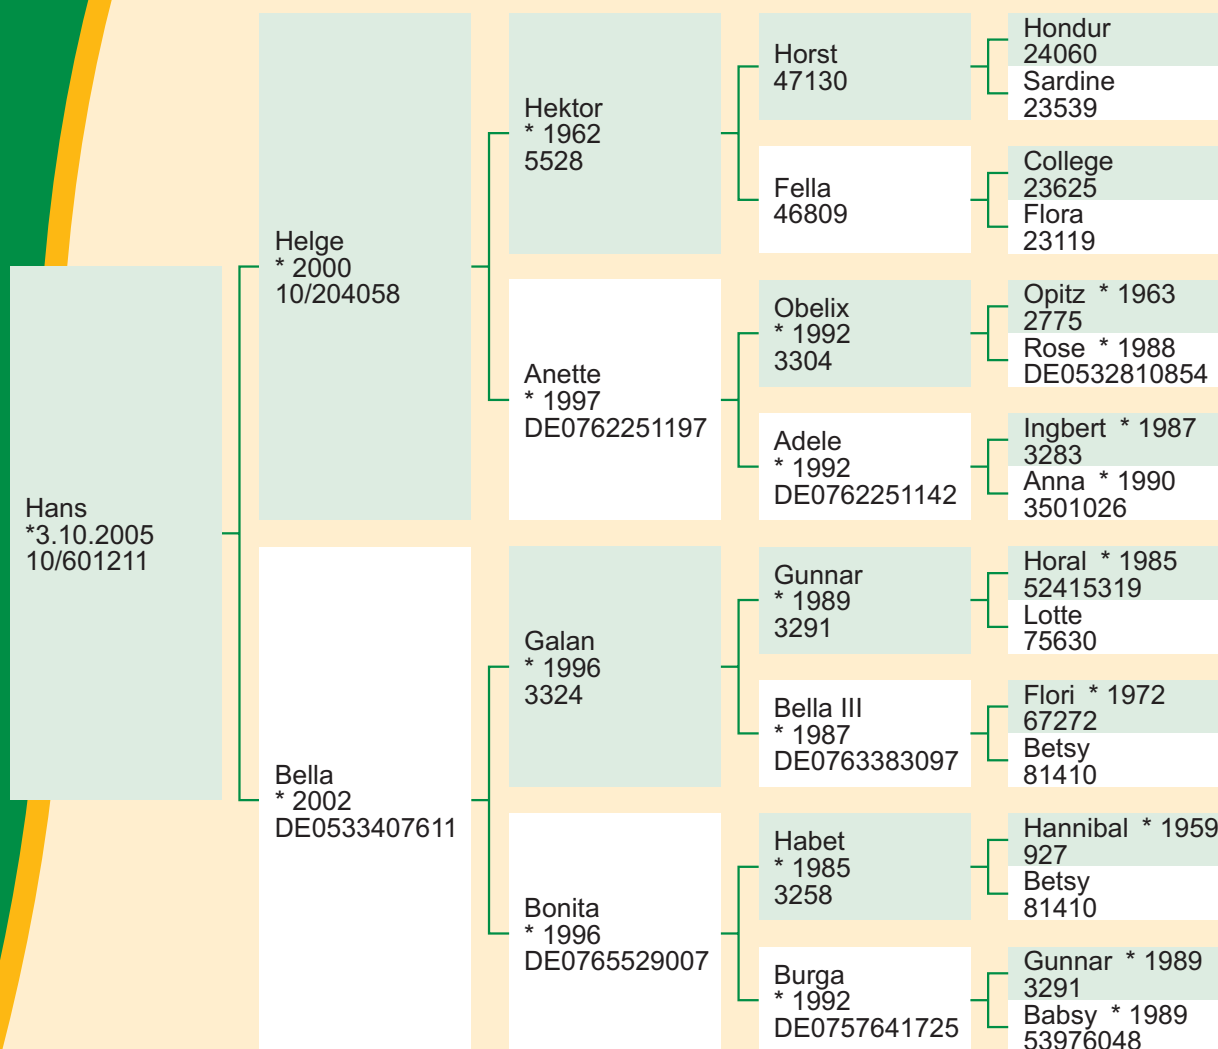

Hans

HB-Nr. 10/601211

Geburtsdatum:

3. Oktober 2005

Beschreibung:

Ein knapp mittelrahmiger, gelber Bulle, fest in der Oberlinie mit fehlerfreiem Fundament.

Blutanteile:

GL 31,94% · GV 63,42% · DÄN 4,64%

Züchter:

Marcus Witte, Salzkotten

Äußere Erscheinung	Bemuskelung	Skelett	Rahmen
7	7	7	mittel

tägl. Zunahme	Gewicht	Index	Prüfung
1.415 g	470 kg	110	Station