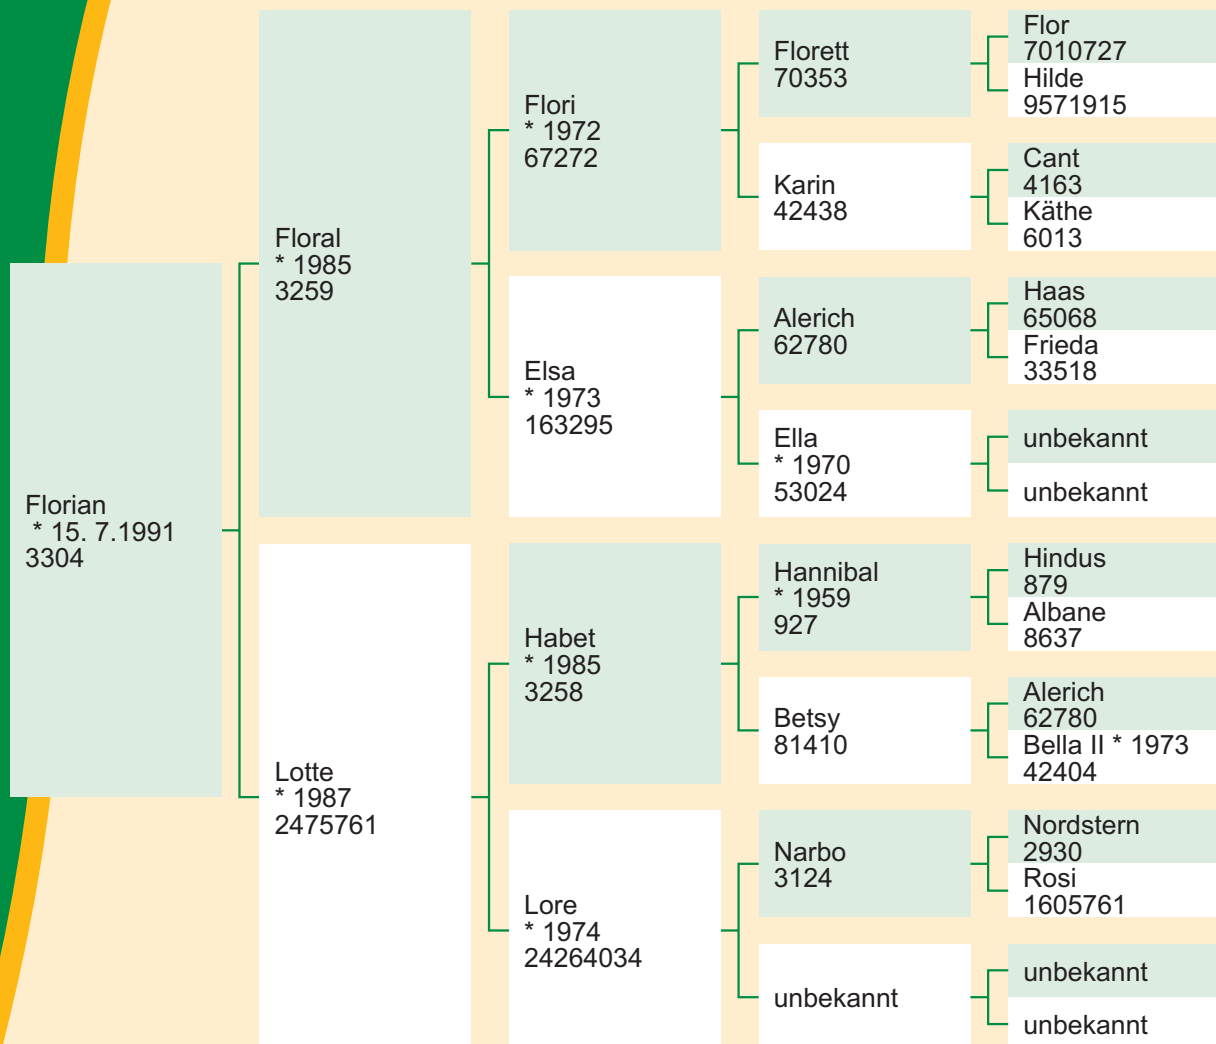

Florian

HB-Nr. 3304

Geburtsdatum:

15. Juli 1991

Beschreibung:

Ein gelber, mittelrahmiger Bulle mit guter Länge und guter Brust- und Flankentiefe, korrektem Becken und kräftigem Fundament.

Blutanteile:

GL 57,82% · GV 41,00% · DÄN 3,13%

Züchter:

Peter Beul, Mechernich-Bergbuir

| Äußere Erscheinung | Bemuskelung | Skelett | Rahmen |
|--------------------|-------------|---------|--------|
| 6 | 5 | 7 | mittel |

| tägl. Zunahme | Gewicht | Index | Prüfung |
|---------------|---------|-------|---------|
| — | — | — | Feld |