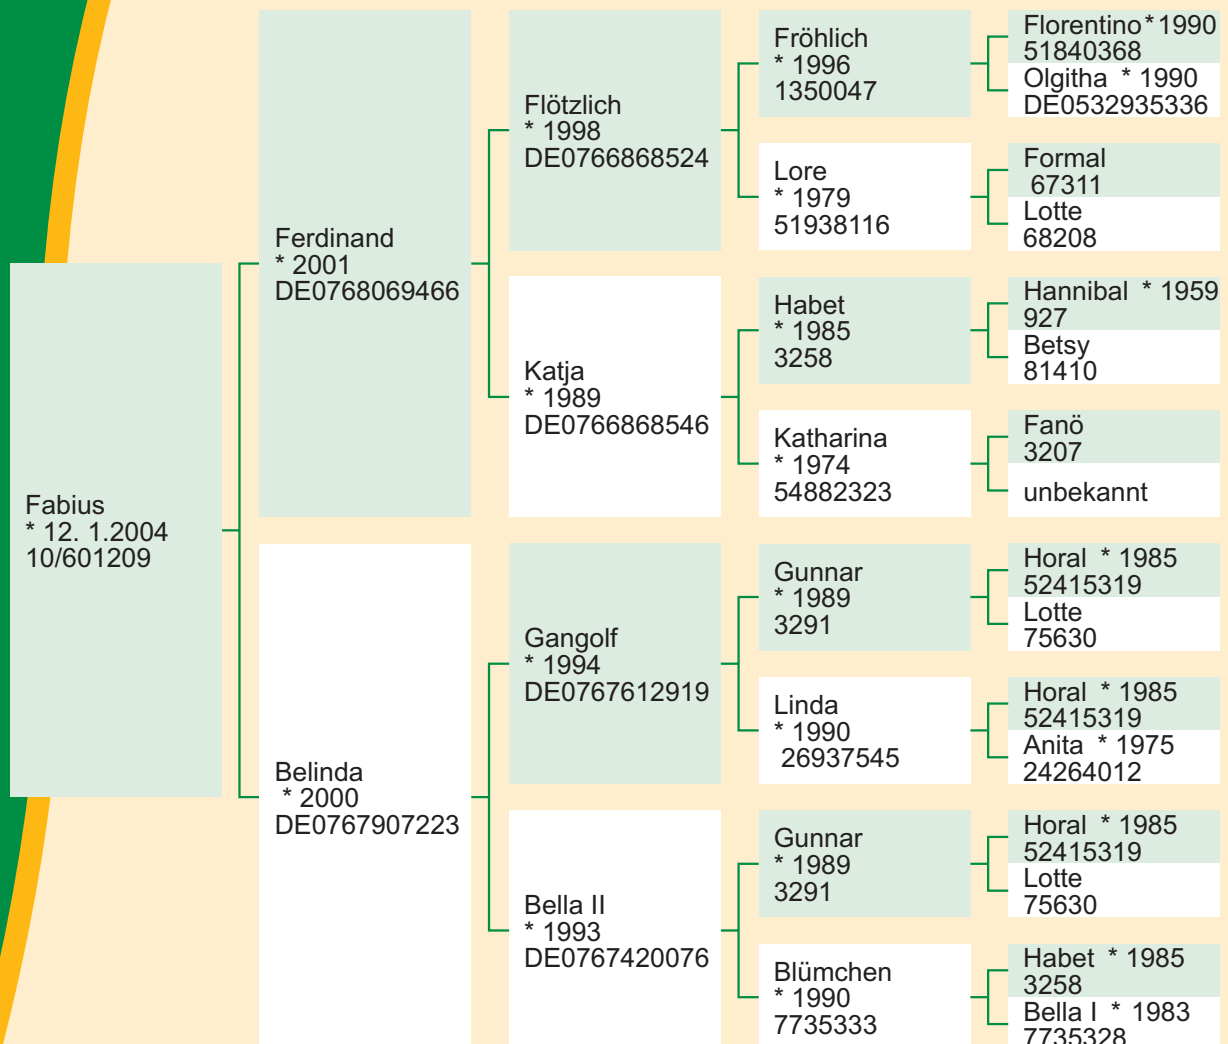

Fabius

HB-Nr. 10/601209

Geburtsdatum:

12. Januar 2004

Beschreibung:

Ein gelber, langer Bulle im mittleren Rahmen, fest in der Oberlinie und breit mit tiefer Brust und Flanke, gutem Becken und feinem Fundament.

Blutanteile:

GL 38,86% · GV 56,15% · DÄN 4,99%

Züchter:

Horst Backmann, Hermespond

Äußere Erscheinung	Bemuskelung	Skelett	Rahmen
8	7	7	mittel

tägl. Zunahme	Gewicht	Index	Prüfung
—	—	112	Feld