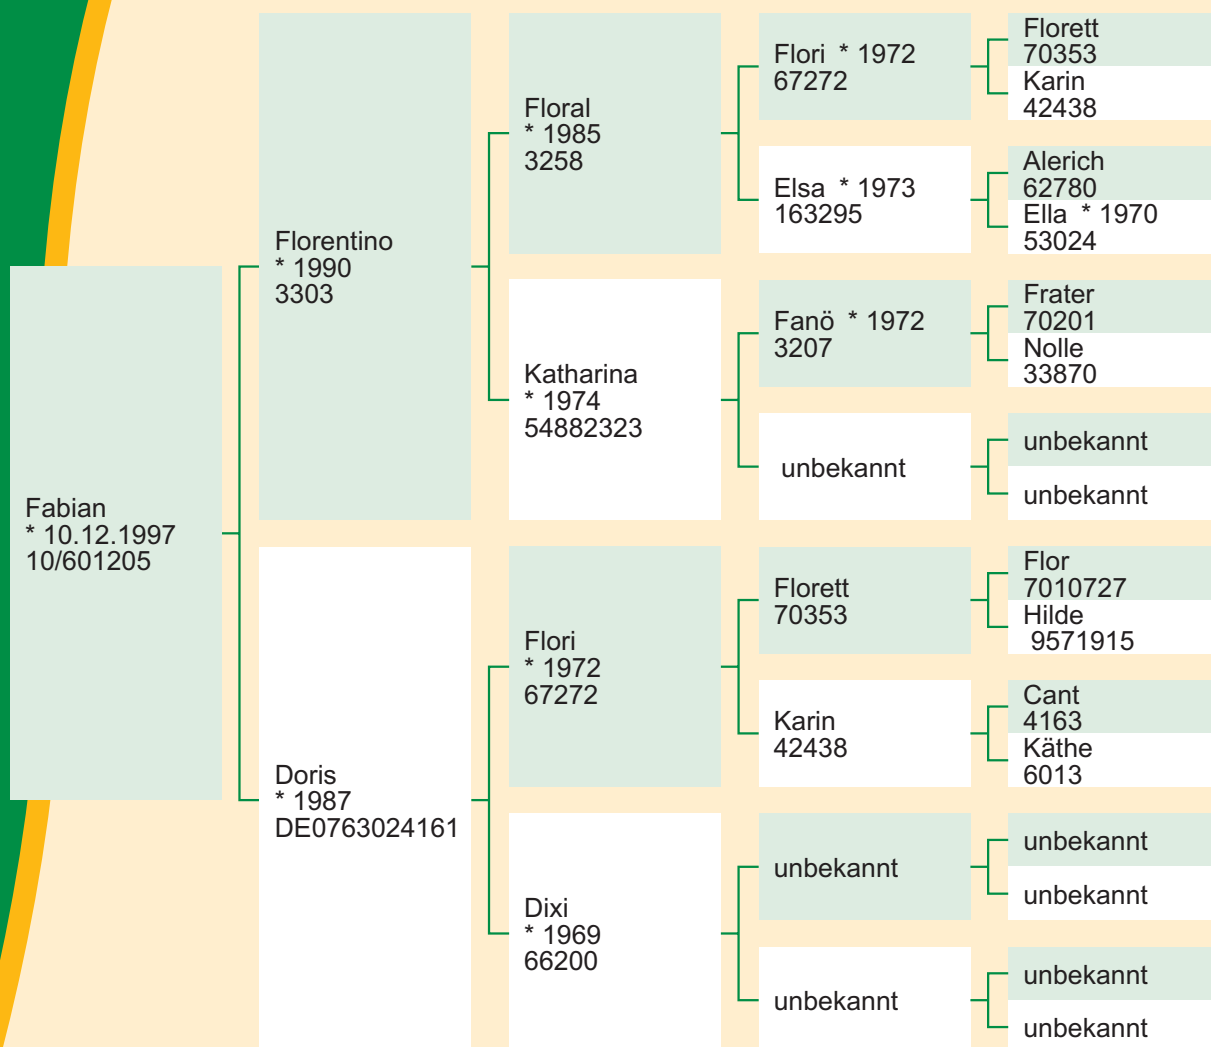

Fabian

HB-Nr. 10/601205

Geburtsdatum:

10. Dezember 1997

Beschreibung:

Ein dunkelgelber Bulle im kleinen bis mittleren Rahmen, mittellang, fest, gut bemuskelt mit leicht abfallendem, breiten, langen Becken. Das Fundament ist gut und von mittlerer Stärke.

Blutanteile:

GL 53,12% · GV 46,88%

Züchter:

Hermann Brück, Gehlweiler

Äußere Erscheinung	Bemuskelung	Skelett	Rahmen
6	7	7	klein

tägl. Zunahme	Gewicht	Index	Prüfung
1.192 g	471 kg	152	Feld